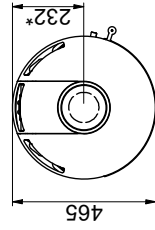

Scan 84 (Modern Maxi y Classic Maxi)

Scan 84 (Modern y Classic)

Todas las distancias están en mm  
 Todas las distancias son distancias mínimas  
 \* Entrada de aire fresco - dimensión exterior: 100 mm  
 \*\* Distancia mínima para muebles/material inflamable  
 \*\*\* Altura hasta el principio de la pieza de conexión de la chimenea en la salida superior

Placa de suelo

X/Y = De conformidad con las leyes y reglamentos nacionales