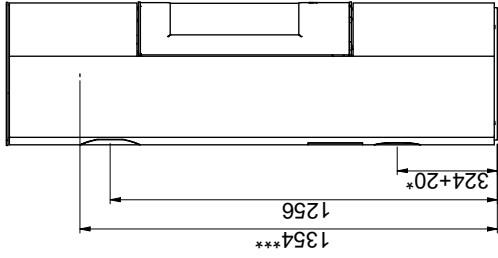

Scan 84 (Modern Maxi y Classic Maxi)

Scan 84 (Modern y Classic)

Todas las distancias están en mm  
 Todas las distancias son distancias mínimas  
 \* Entrada de aire fresco - dimensión exterior: 100 mm  
 \*\* Distancia mínima para muebles/material inflamable  
 \*\*\* Altura hasta el principio de la pieza de conexión de la chimenea en la salida superior

Placa de suelo

X/Y = De conformidad con las leyes y reglamentos nacionales