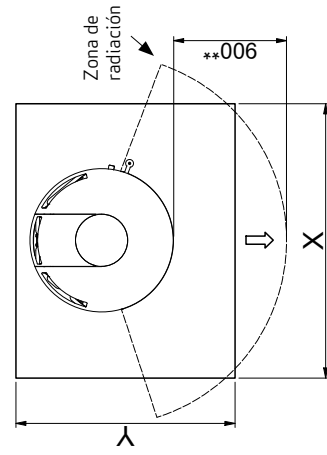

Scan 84 (Modern Maxi y Classic Maxi)

Scan 84 (Modern y Classic)

Todas las distancias están en mm  
 Todas las distancias son distancias mínimas  
 \* Entrada de aire fresco - dimensión exterior: 100 mm  
 \*\* Distancia mínima para muebles/material inflamable  
 \*\*\* Altura hasta el principio de la pieza de conexión de la chimenea en la salida superior

Placa de suelo

X/Y = De conformidad con las leyes y reglamentos nacionales