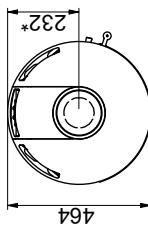

Scan 84 (Modern Maxi y Classic Maxi)

Scan 84 (Modern y Classic)

Todas las distancias están en mm  
 Todas las distancias son distancias mínimas  
 \* Entrada de aire fresco - dimensión exterior: 100 mm  
 \*\* Distancia mínima para muebles/material inflamable  
 \*\*\* Altura hasta el principio de la pieza de conexión de la chimenea en la salida superior

Placa de suelo

X/Y = De conformidad con las leyes y reglamentos nacionales