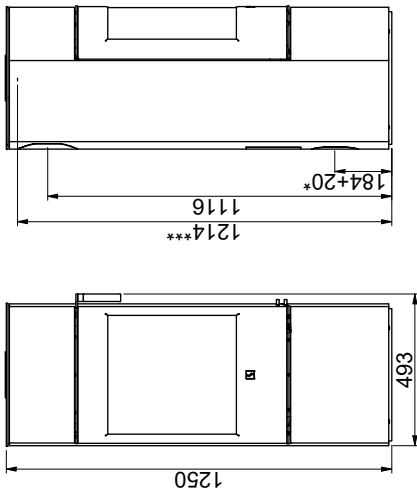

Scan 84 (Modern Maxi y Classic Maxi)

Scan 84 (Modern y Classic)

Todas las distancias están en mm  
 Todas las distancias son distancias mínimas  
 \* Entrada de aire fresco - dimensión exterior: 100 mm  
 \*\* Distancia mínima para muebles/material inflamable  
 \*\*\* Altura hasta el principio de la pieza de conexión de la chimenea en la salida superior

Placa de suelo

X/Y = De conformidad con las leyes y reglamentos nacionales