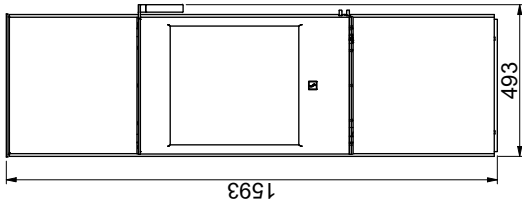

Scan 84 (Modern Maxi y Classic Maxi)

Scan 84 (Modern y Classic)

Todas las distancias están en mm  
 Todas las distancias son distancias mínimas  
 \* Entrada de aire fresco - dimensión exterior: 100 mm  
 \*\* Distancia mínima para muebles/material inflamable  
 \*\*\* Altura hasta el principio de la pieza de conexión de la chimenea en la salida superior

Placa de suelo

X/Y = De conformidad con las leyes y reglamentos nacionales