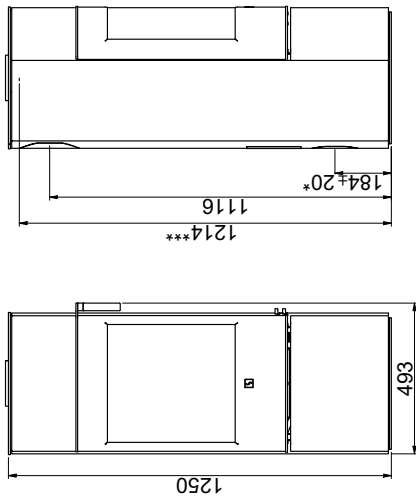

Scan 84 (Modern y Classic)

Scan 84 (Modern Maxi y Classic Maxi)

Techo y de material combustible (todos los modelos)

Todas las distancias están en mm

Todas las distancias son distancias mínimas

* Entrada de aire fresco - dimensión exterior: 100 mm

** Distancia mínima para muebles/material inflamable

*** Altura hasta el principio de la pieza de conexión de la chimenea en la salida superior

Placa de suelo

X/Y = De conformidad con las leyes y reglamentos nacionales