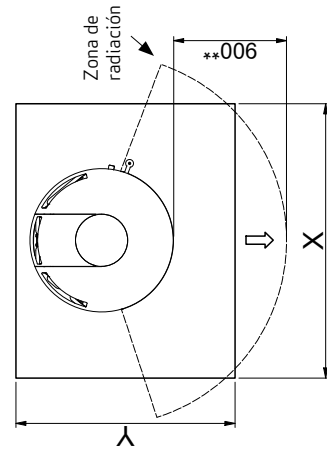

Scan 84 (Modern y Classic)

Scan 84 (Modern Maxi y Classic Maxi)

Techo y de material combustible (todos los modelos)

Todas las distancias están en mm

Todas las distancias son distancias mínimas

* Entrada de aire fresco - dimensión exterior: 100 mm

** Distancia mínima para muebles/material inflamable

*** Altura hasta el principio de la pieza de conexión de la chimenea en la salida superior

Placa de suelo

X/Y = De conformidad con las leyes y reglamentos nacionales