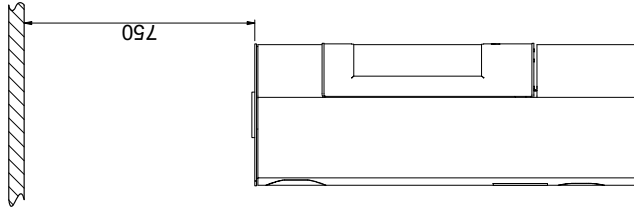

Scan 84 (Modern y Classic)

Scan 84 (Modern Maxi y Classic Maxi)

Techo y de material combustible (todos los modelos)

Todas las distancias están en mm

Todas las distancias son distancias mínimas

* Entrada de aire fresco - dimensión exterior: 100 mm

** Distancia mínima para muebles/material inflamable

*** Altura hasta el principio de la pieza de conexión de la chimenea en la salida superior

Placa de suelo

X/Y = De conformidad con las leyes y reglamentos nacionales