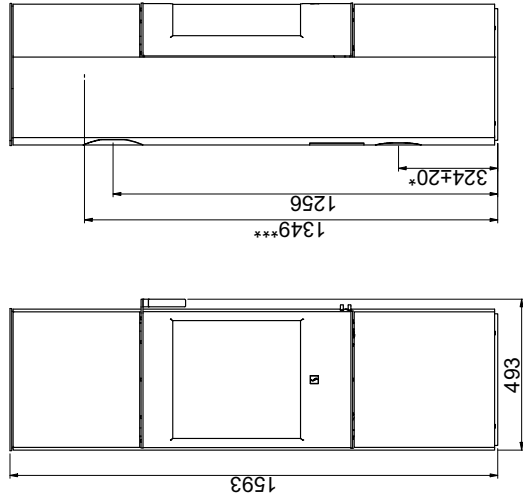

Scan 84 (Modern y Classic)

Scan 84 (Modern Maxi y Classic Maxi)

Techo y de material combustible (todos los modelos)

Todas las distancias están en mm

Todas las distancias son distancias mínimas

* Entrada de aire fresco - dimensión exterior: 100 mm

** Distancia mínima para muebles/material inflamable

*** Altura hasta el principio de la pieza de conexión de la chimenea en la salida superior

Placa de suelo

X/Y = De conformidad con las leyes y reglamentos nacionales