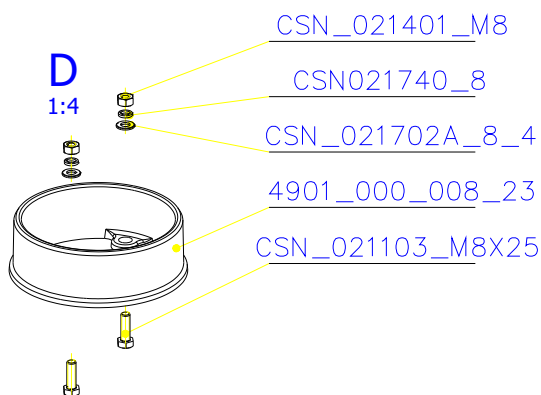

## SPARE PARTS

- A**  
2:5
- CSN\_022929\_7
  - 174E\_0000\_131
  - 174E\_0000\_141
  - CSN\_021729\_5
  - CSN\_021103\_M5X12

- C**  
2:5
- BN\_19\_M6X22
  - 031\_039\_021
  - CSN\_021403\_M6

## SPARE PARTS

**E**  
333:1000

**D**  
1:4